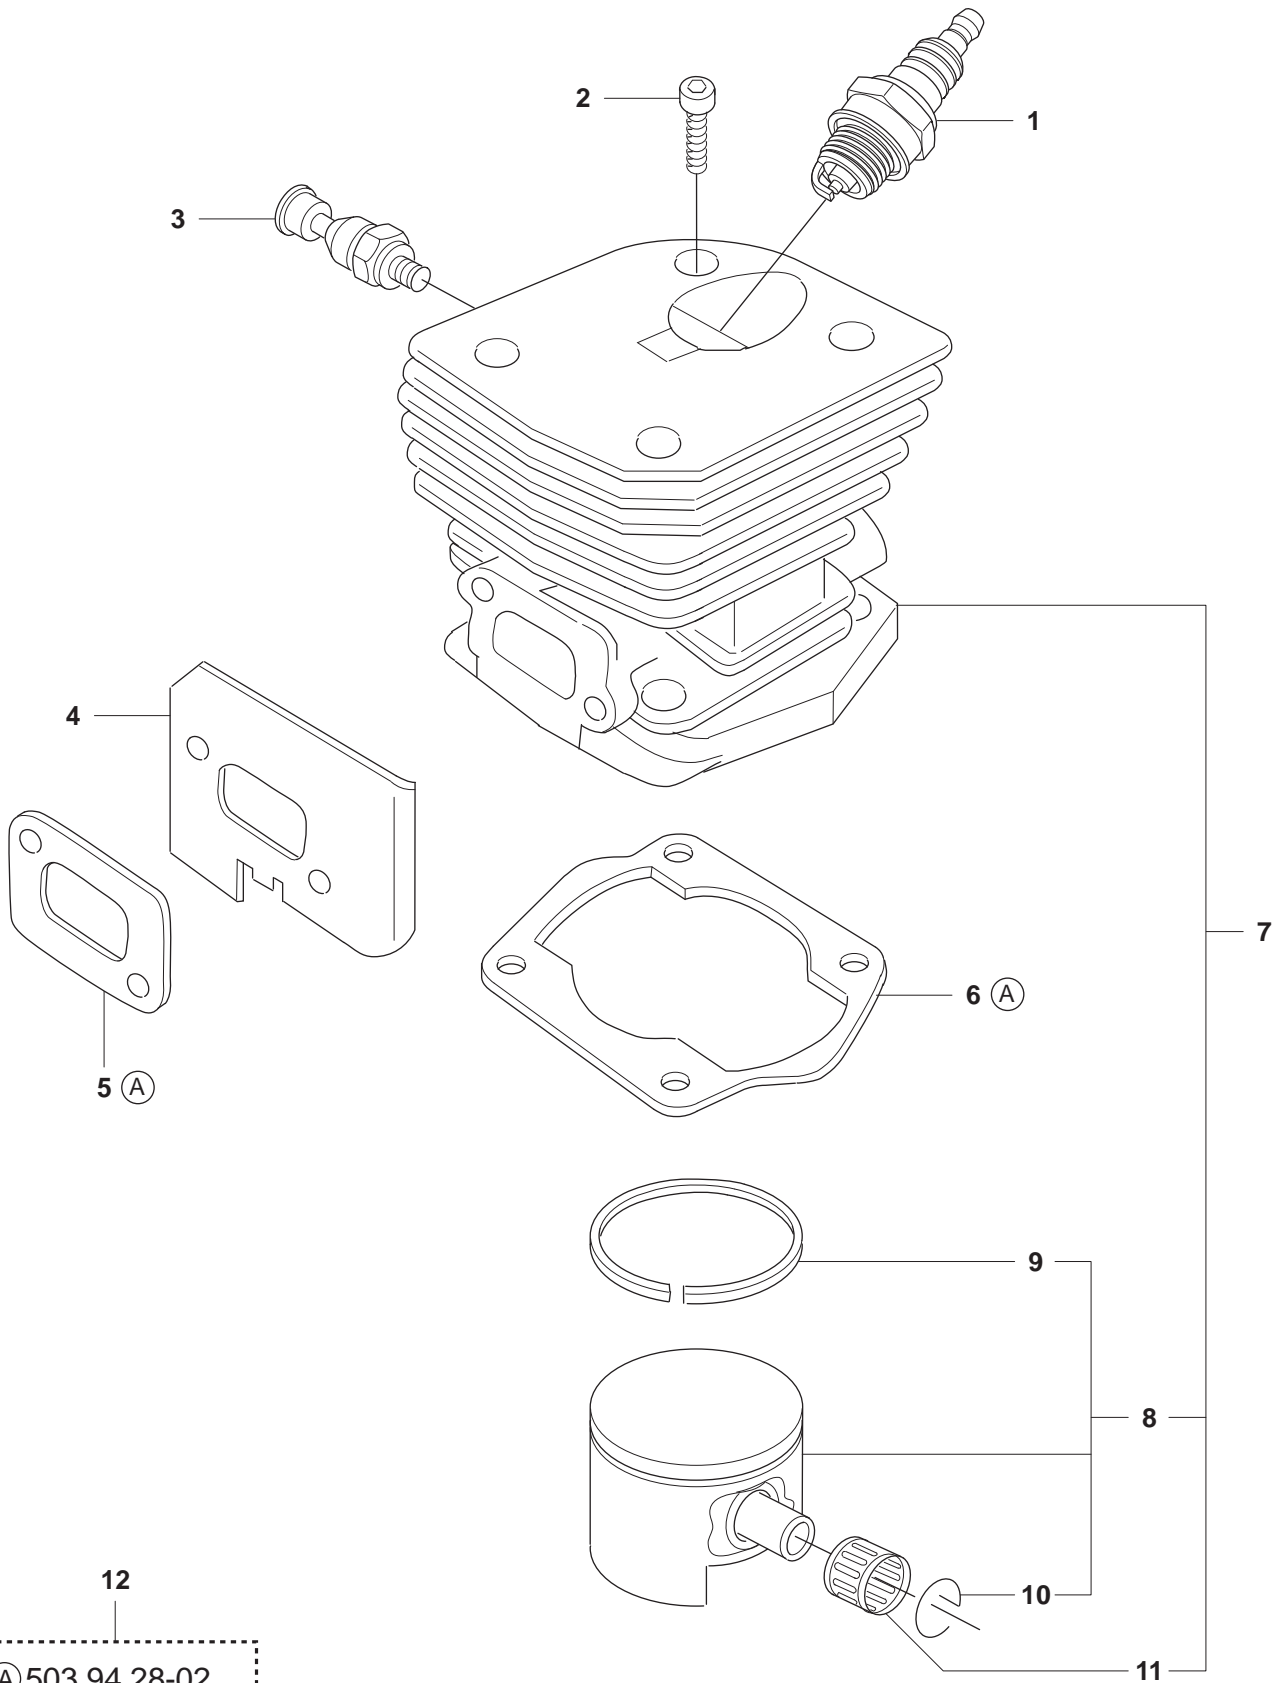

Position	Article	Quantity	Notes	Kit
1	537 15 28-01	1		
2	537 15 27-01	1		1
3	503 92 95-01	1		
4	503 89 30-03	2		
5	537 02 99-01	1		
6	537 10 78-03	1	orange, 353	
6	537 10 78-04	1	grey, 346XP	
7	503 89 29-01	1		6
8	503 21 70-10	1		6
9	503 89 08-02	1		6
10	503 46 59-01	1		6
11	735 31 08-20	1		6
12	537 04 30-01	1		6
13	503 85 52-01	1		6
14	503 21 70-72	5		6
15	537 10 80-02	1		6
16	537 08 90-01	1		6
17	503 85 66-01	1		6
18	537 37 04-01	1		6
19	503 22 00-01	2		

**B** 346XP(New edition)/353  
CLUTCH & OIL PUMP

<b>Position</b>	<b>Article</b>	<b>Quantity</b>	<b>Notes</b>	<b>Kit</b>
1	537 11 05-03	1		
2	537 35 91-01	2		1
3	503 98 00-71	1		
4	501 45 74-02	1		3
5	503 25 52-01	1		3
6	503 89 21-02	1		
7	544 18 01-03	1		
8	537 06 91-02	1		7
9	503 23 00-60	2		7
10	503 89 16-01	1		7
11	503 89 15-01	1		7
12	537 02 71-01	1		7
13	721 11 64-30	1		7
14	503 21 74-12	1		
15	537 41 32-01	1		
16	537 10 11-01	1		
17	504 71 00-03	1		

**C** 346XP(New edition)/353  
CLUTCH COVER

<b>Position</b>	<b>Article</b>	<b>Quantity</b>	<b>Notes</b>	<b>Kit</b>
1	504 05 43-01	1		
2	501 63 97-01	1		1
3	503 84 59-01	1		1
4	503 98 74-01	1		1

**D** 346XP(New edition)/353  
CYLINDER PISTON

Ⓐ 503 94 28-02  
Set of gaskets  
Dichtungssatz  
Jeu de joints  
Juego de juntas  
Packningssatz

Page D		346XP, 353		CYLINDER PISTON	
Position	Article	Quantity	Notes	Kit	
1	503 23 51-08	1			
2	725 53 33-55	4			
3	503 66 54-01	1			
4	503 97 13-01	1			
5	503 86 25-01	1		12	
6	503 89 44-01	1		12	
7	537 25 31-04	1	353		
7	544 14 29-03	1	346XP 50 cc		
7	544 14 29-04	1	346XP decomp 50 cc		
7	503 86 98-72	1	346XP Japan 45 cc		
8	537 22 36-04	1	353	7	
8	544 14 31-02	1	346XP 50 cc, 346XP decomp 50 cc	7	
8	503 90 73-71	1	346XP Japan 45 cc	7	
9	503 28 90-11	1	353	8	
9	503 28 90-56	1	346XP 50 cc, 346XP decomp 50 cc	8	
9	503 28 90-05	1	346XP Japan 45 cc	8	
10	737 44 10-00	2		8	
11	501 45 16-01	1		7	
12	503 94 28-02	1	A = Set of gaskets		