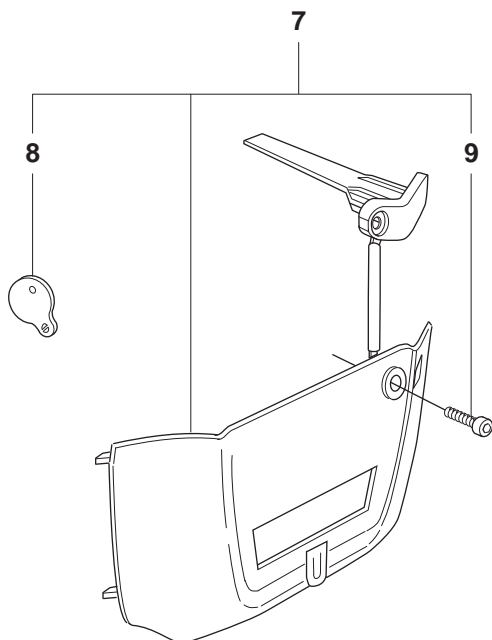

**P**

346XP(New edition)/353

Tillbehör  
Accessories  
Zubehöre  
Accessoires  
Accesorios

1

**WINTER KIT 353**

**WINTER KIT 346XP(New edition)**

Page P		346XP, 353		ACCESSORIES	
Position	Article	Quantity	Notes	Kit	
1	503 55 85-01	1			
2	501 69 17-01	1		1	
3	503 55 86-02	1		1	
4	503 55 86-01	1		1	
5	503 62 12-01	1		1	
6	501 91 14-01	1		1	
7	537 04 28-02	1	Winter kit 353		
8	501 63 97-01	1		7	
8	501 63 97-01	1		10	
9	503 21 70-16	1		7	
9	503 21 70-16	1		10	
10	501 97 48-01	1	Winter kit 346XP		