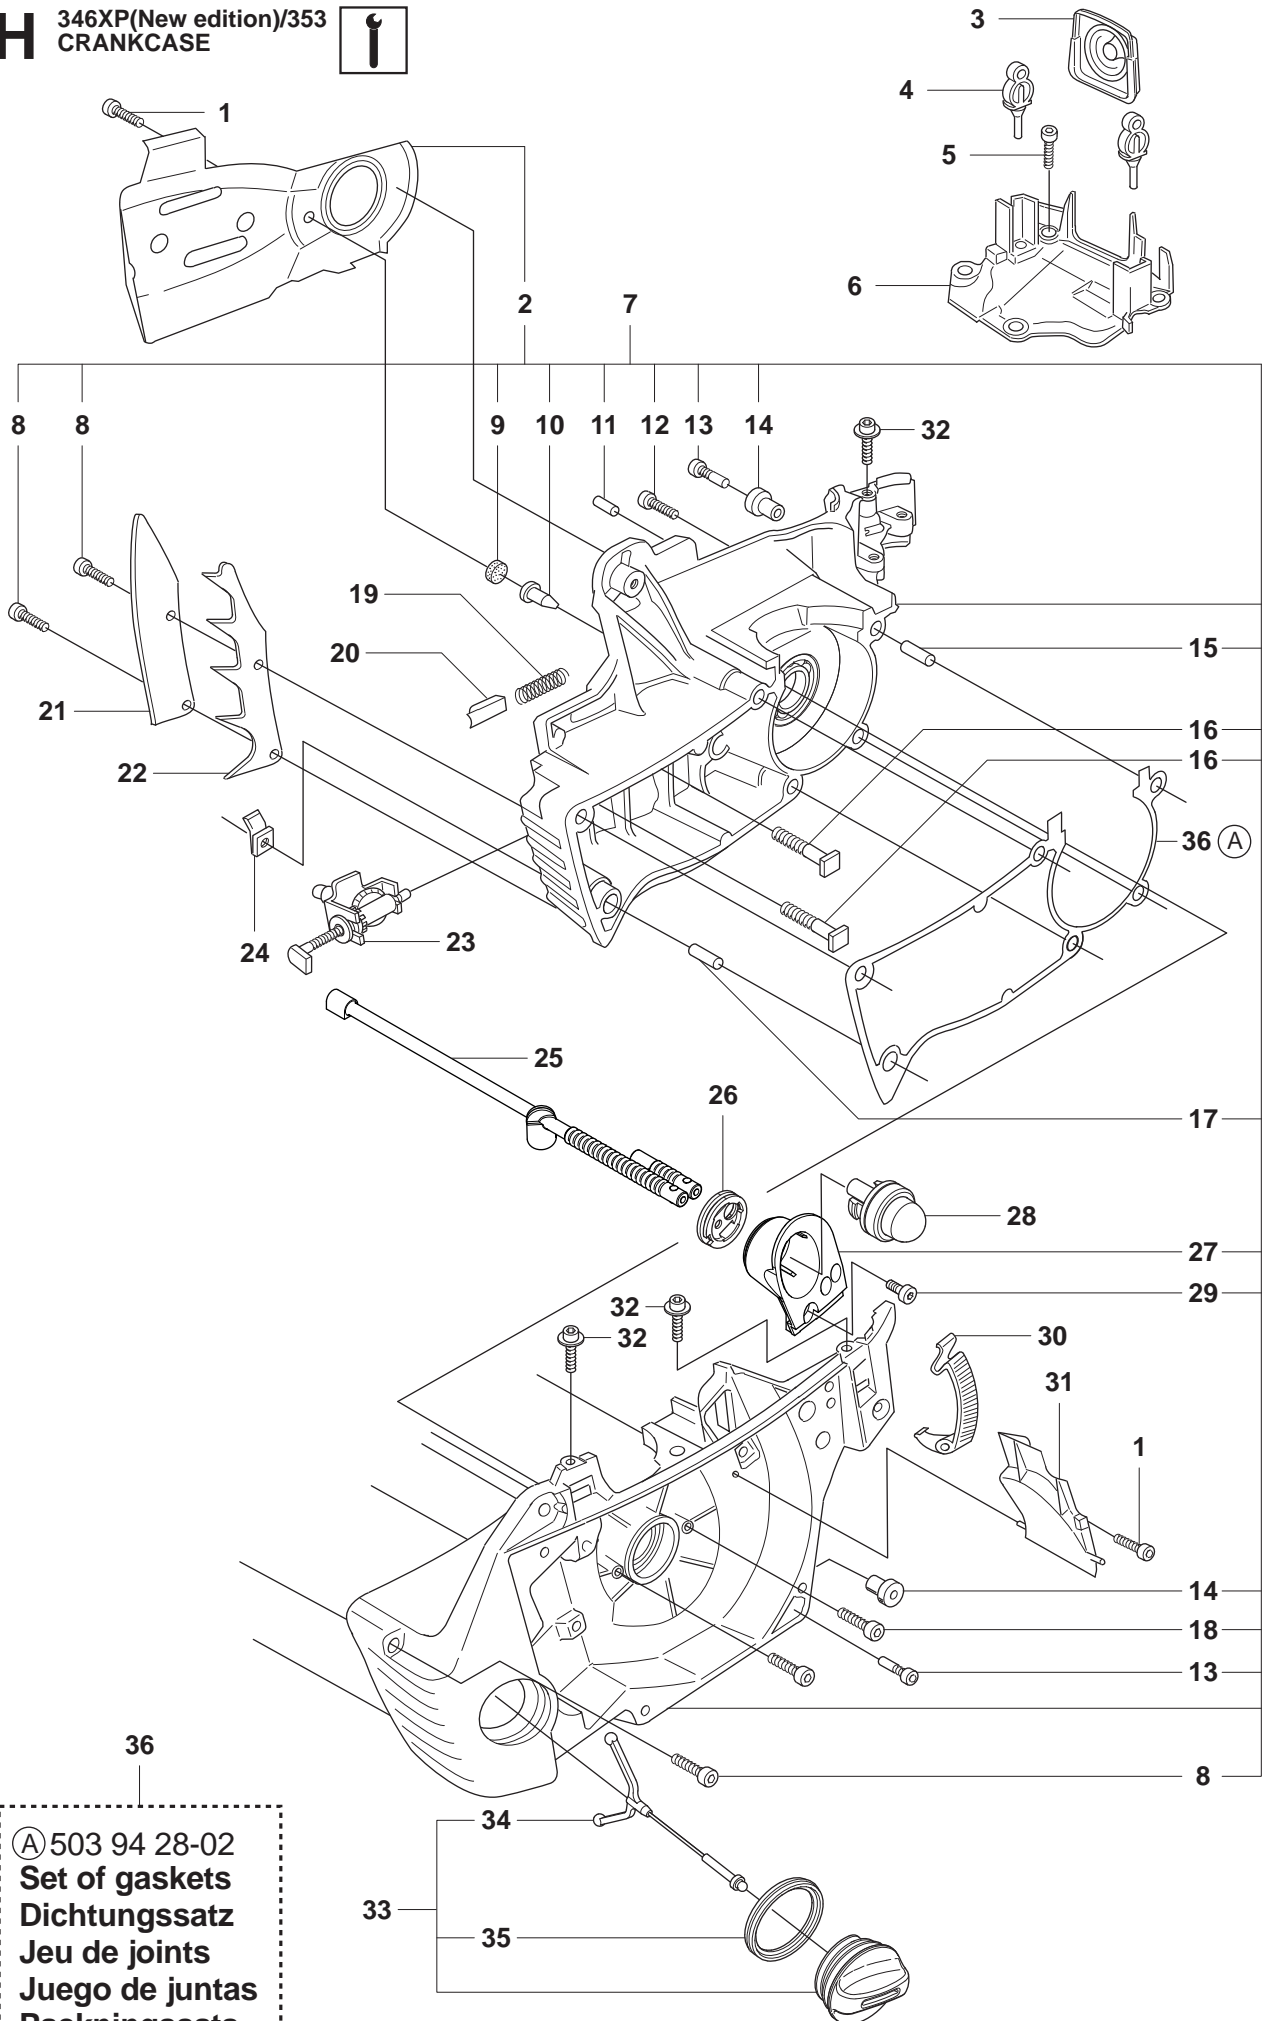

H

**346XP(New edition)/353
CRANKCASE**

Ⓐ 503 94 28-02
Set of gaskets
Dichtungssatz
Jeu de joints
Juego de juntas
Packningssats

Position	Article	Quantity	Notes	Kit
1	503 21 74-12	3		
2	537 40 56-01	1		7
3	537 14 65-01	1		
4	503 86 93-01	2		
5	503 21 75-12	4		
6	544 36 07-01	1		
7	537 17 19-05	1		
8	503 20 07-76	3		7
9	537 40 35-01	1		7
10	530 02 61-19	1		7
11	721 12 07-30	1		7
12	503 20 08-70	6		7
13	503 21 51-01	2		7
14	503 86 92-01	2		7
15	503 90 56-01	1		7
16	503 87 54-01	2		7
17	503 90 56-01	1		7
18	503 20 25-16	2		7
19	503 43 65-01	1		
20	503 89 24-01	1		
21	503 93 04-01	1		
22	503 90 59-01	1		
23	537 07 12-01	1		23
24	503 88 63-01	1		
25	544 33 10-01	1		
26	504 01 09-01	1		
27	504 07 15-03	1		7
28	503 93 66-01	1		
29	544 44 97-01	1		7
30	503 89 47-01	3	orange, 353	
30	503 89 47-03	3	grey, 346XP	
31	503 88 86-01	1		
32	503 21 39-01	3		
33	537 28 15-02	1		
34	503 57 89-01	1		33
35	501 62 68-01	1		33
36	503 94 28-02	1	A = Set of gaskets