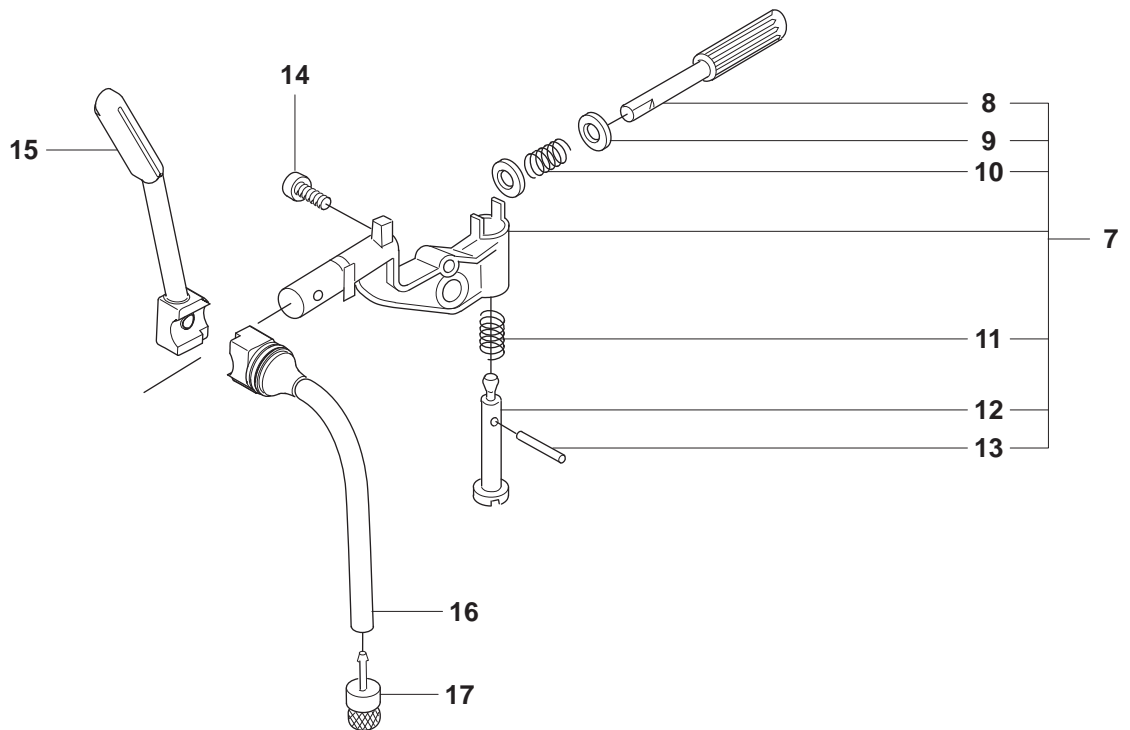

# 346XP, 353

**Spare parts**

**Ersatzteile**

**Pièces détachées**

**Reserve onderdelen**

**Repuestos**

**Reservdelar**

**A** 346XP(New edition)/353  
CHAIN BREAK & CLUTCH COVER

**B** 346XP(New edition)/353  
CLUTCH & OIL PUMP

<b>Position</b>	<b>Article</b>	<b>Quantity</b>	<b>Notes</b>	<b>Kit</b>
1	537 11 05-03	1		
2	537 35 91-01	2		1
3	503 98 00-71	1		
4	501 45 74-02	1		3
5	503 25 52-01	1		3
6	503 89 21-02	1		
7	544 18 01-03	1		
8	537 06 91-02	1		7
9	503 23 00-60	2		7
10	503 89 16-01	1		7
11	503 89 15-01	1		7
12	537 02 71-01	1		7
13	721 11 64-30	1		7
14	503 21 74-12	1		
15	537 41 32-01	1		
16	537 10 11-01	1		
17	504 71 00-03	1		